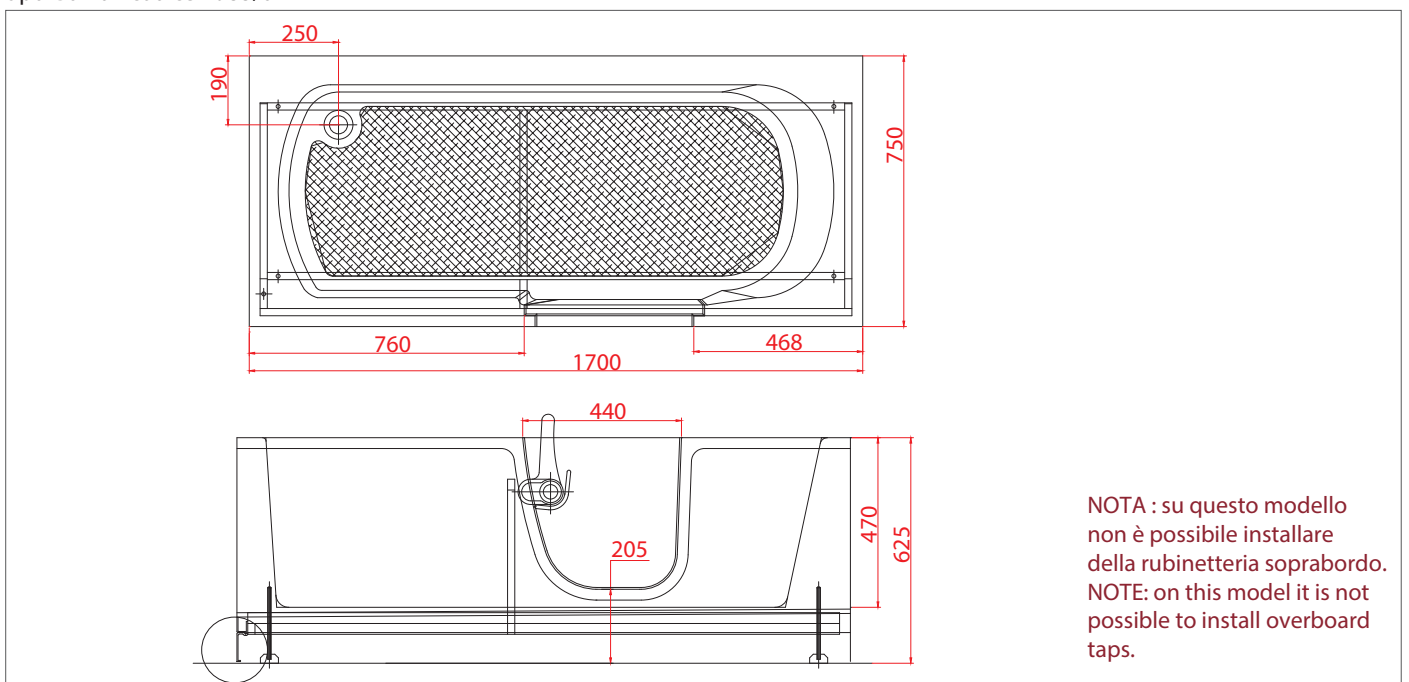

VASCA OASI DA 170 CM. CON PORTA LATERALE E SCARICO A SINISTRA

bathtub Oasi 170 cm with side door and left drain

	cm	Kg
H955/01	170	83

bianco
lucido

01

testo di capitolato:

vasca con telaio autoportante, scarico sx e maniglia est. vasca funzionale e polivalente fornita senza rubinetteria, attrezzabile con pannelli sopravasca per uso doccia; è possibile utilizzare rubinetterie esterne esistenti o standard. particolarmente studiato il sistema antiscivolo di tutto il fondo pedana. struttura in gel-coat su vetroresina con telaio portante in acciaio inox aisi304 e piedini regolabili. capacità (max teorica): lt 350 completa di colonna vasca con troppopieno 1"1/2 e piletta Ø70 mm. vasca fornita con 3 pannelli (1 anteriore e 2 laterali). dimensioni mm 1700(l) x 750(p) x 625(h). tipo Goman codice H955/01

specifications:

bathtub with self-supporting frame, left drain and external handle. functional and multipurpose bathtub supplied without taps, can be equipped with over-bath panels for shower use; it is possible to use existing or standard external taps. the anti-slip system of the entire platform bottom is particularly studied. gel-coat structure on fiberglass with supporting frame in aisi304 stainless steel and adjustable feet. capacity (max theoretical): lt 350. complete with pop-up waste with 1 "1/2 overflow and Ø70 mm drain. bathtub supplied with 3 panels (1 front and 2 side). dimensions mm 1700 (l) x 750 (p) x 625 (h). type Goman code H955/01